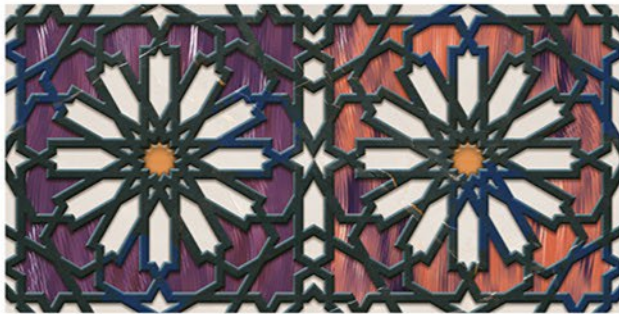

300 X 600 MM

The beauty of ancient style

GLOSSY

S E R I E S

Wall Tiles 300X600 MM

1-2001_LT
2-2001_HL_1
3-2001_HL_2
4-2001_DK

1-2002_LT
2-2002_HL_1
3-2002_HL_2
4-2002_DK

WATERPROOF SURFACE